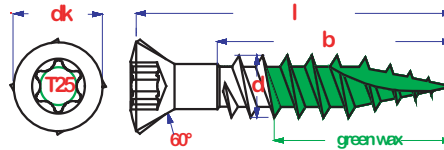

Tropical hardwood screw with small head, T-drive

head 60° with 4 ribs, special cutting point type 17, green lubricant, partial thread, waxed

Hardhoutschroef met kleine kop, T-drive

kop 60° met 4 freesribben, speciale snijpunt type 17, groen glijmiddel, gewaxt

Vis pour bois dur tropique avec tête petite, empreinte étoile-T

tête réduite 60°, avec 4 nervures sous la tête, pointe coupante type 17, lubrifiant vert, filet partiel, lubrifiée

Hartholzschrauben mit Senkkopf, I-Stern Antrieb

Kopf 60° mit 4 Fräsribben, Cut-Spitze Typ 17, Teilgewinde grün gefärbt und gleitbeschichtet

DoP: PFSBS001

Ø [mm]	l [mm]	Art. Nr.	EAN code	TX	dk [mm]		
STANDARD PACKING - STANDAARDVERPAKKING - EMBALLAGE STANDARD - NORMALPACKUNG							
5,5	60	PFSBS,055060A4	5410439426046	TX 25	7	200	3200